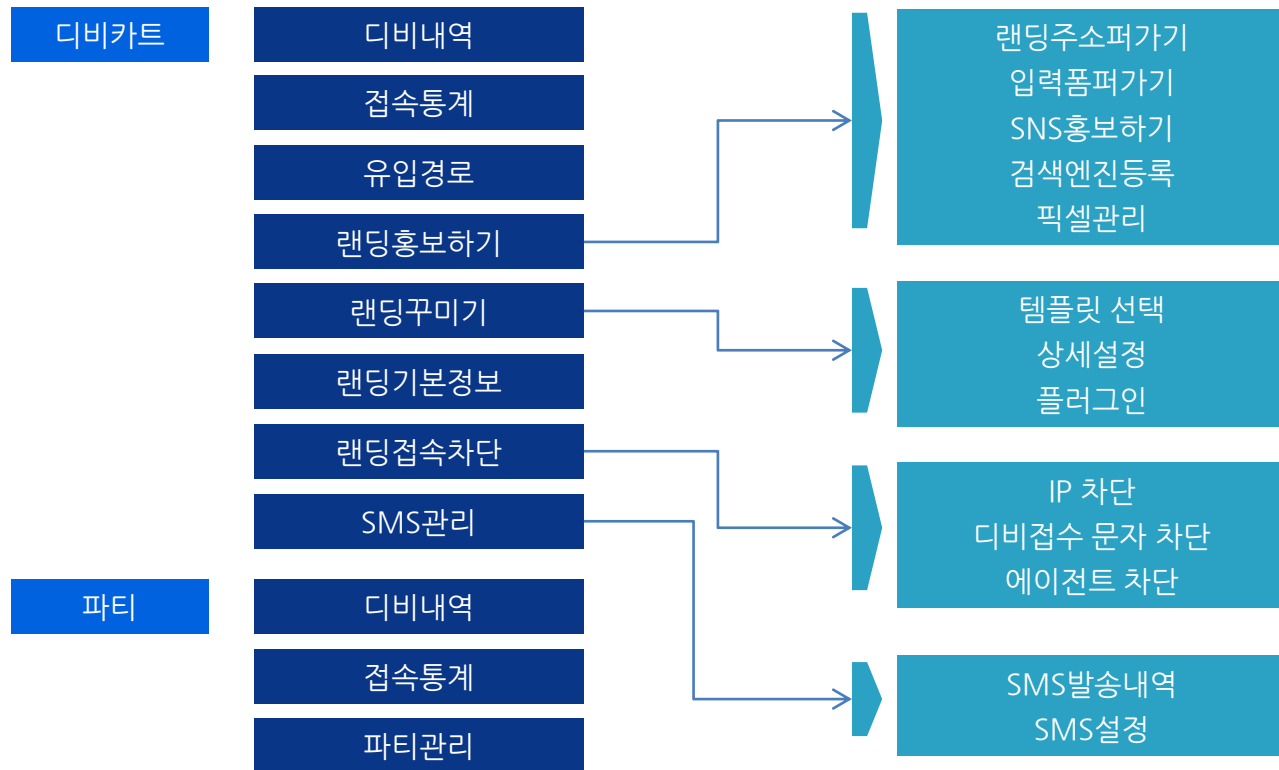

디비카트란?

디비카트는 랜딩페이지를 쉽고 간편하게 만들고,
고객을 편리하게 관리하기 위한 랜딩플랫폼입니다.

디비카트 특징

쉽고간단한 랜딩제작 랜딩에 최적화된 플랫폼

- 이미지+입력폼의 간단한랜딩생성
- 한번 클릭으로 플러그인연동
- 다양하고 편리한 픽셀설정
- SMS로 실시간 수집데이터 확인
- 검색/광고를 위한 쉬운 스크립트관리

고객관리를 위한 편리함 유입현황을 한눈에

- 한눈에 확인할수 있는 고객관리
- 유입경로를 확인할수 있는구조
- 파티기능을 통한 업무분리가능

최적화된 플랫폼 디비카트!

※ 디비카트는 랜딩페이지에 최적화된 플랫폼

- 1개월 9,900원의 저렴한 비용으로 쉽고 빠르게 랜딩 페이지가 완성됩니다.
- 호스팅/도메인이 필요 없으며 프로그래밍 없이 랜딩 페이지가 제작됩니다.
- 고객 관리의 편리한 기능과 SMS 알림/노티 기능을 활용하여 다양한 방식으로 실시간 대응이 가능합니다.
- 플러그인을 통하여 추가적으로 절달해야 할 기능이 제공이 됩니다.

※ 랜딩페이지 필요성

랜딩 페이지는 오로지 사용자들이 원하는 목표를 달성하도록 유도하는 가장 필수적인 정보만을 제공하여 전환율을 높이기 위해 가장 효과적인 광고를 진행할 수 있습니다.

※ 마케터의 고충을 해결한 랜딩제작 플랫폼

랜딩페이지를 구성하기 위해서는 다양한 작업 (호스팅/도메인/프로그래밍/데이터관리등)들이 필수적으로 동반되어야 합니다. 디비카트에서는 다양한 작업 필요없이 원하는 랜딩페이지를 쉽게 제작이 가능합니다.

※ 고객데이터 관리

랜딩페이지를 통해서 유입된 고객의 정보를 안전하게 관리하여, 마케터가 필요시 쉽게 확인 및 공유가 가능하도록 구성되어 업무 효율을 극대화 합니다.

플랫폼 구성

랜딩 꾸미기

간단한 이미지 등록으로 랜딩페이지 생성
다양한 입력폼과 PC/모바일에 최적화된
형태로 랜딩이 자동 생성

디비카트 TIP!

이미지는 최대 12개 등록이 가능하며
입력폼은 input, radio, checkbox, select,
주소형 등 다양하게 선택가능