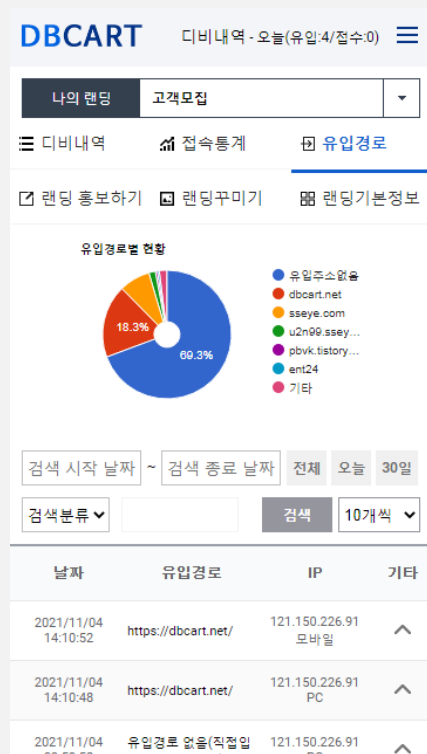

접속통계

접속통계를 통하여 유입정보/접수를 한눈에 확인 가능하며 유입경로를 통하여 광고의 효율성을 확인할 수 있습니다.

접속통계 홈

디비카트 TIP!

주간/야간의 데이터를 구분하여 확인할 수 있으며 그래프로 확인할 수 있습니다.

디비카트 -> 접속통계

유입경로 홈

랜딩 홍보하기

랜딩주소는 다양하게 제공하고 있으며 짧은 주소/개인도메인도 설정이 가능합니다.
픽셀관리를 통해 다양한 광고플랫폼에 픽셀등록만으로 모든 연동이 한번에 완료됩니다.

디비카트 TIP!

픽셀코드만 입력하면 유입/전환스크립트가 자동추가되며 완료페이지 사용을 설정해야 합니다.

디비카트 -> 랜딩홍보하기 -> 랜딩주소퍼가기

랜딩홍보하기 홈

DBCART
디비내역 - 오늘(유입:4/접수:0)
☰

나의 랜딩	고객모집
-------	------

☰ 디비내역
📈 접속통계
👤 유입경로

랜딩홍보하기
 랜딩꾸미기
 랜딩기본정보

랜딩주소퍼가기

입력폼 퍼가기

SNS 홍보하기

검색엔진 등록

픽셀관리